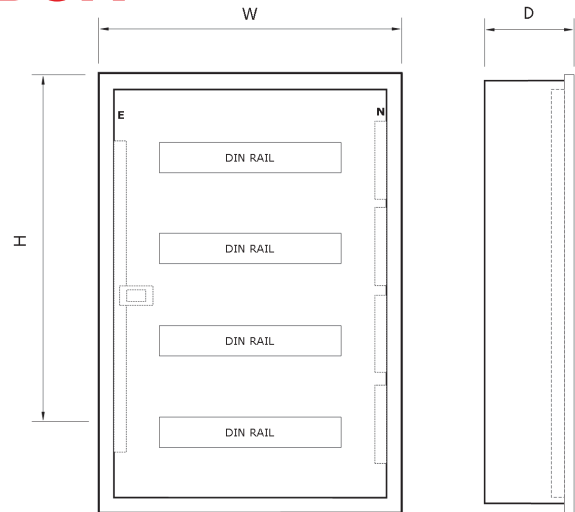

### DIMENSIONS

Model	1 row	H	W	D
VM-DBM 8M	8 way	275	298	110
VM-DBM 13M	13 way	275	387	110
VM-DBM 18M	18 way	275	475	110

Model	2 row	H	W	D
VM-DBM 26M	13 way	380	387	110
VM-DBM 36M	18 way	380	475	110

# METAL DISTRIBUTION BOX

Model	3 row	H	W	D
VM-DBM 39M	13 way	275	387	110
VM-DBM 48M	16 way	540	440	110
VM-DBM 54M	18 way	530	475	110

Model	4 row	H	W	D
VM-DBM 52M	13 way	680	387	110
VM-DBM 72M	18 way	680	475	110

Model	5 row	H	W	D
-	13 way	-	-	-
VM-DBM 90M	18 way	830	475	110

Model	7 row	H	W	D
-	13 way	-	-	-
VM-DBM 126M	18 way	1125	475	130

Model	6 row	H	W	D
-	13 way	-	-	-
VM-DBM 108M	18 way	975	475	130

**AUTHORISED DEALER :**