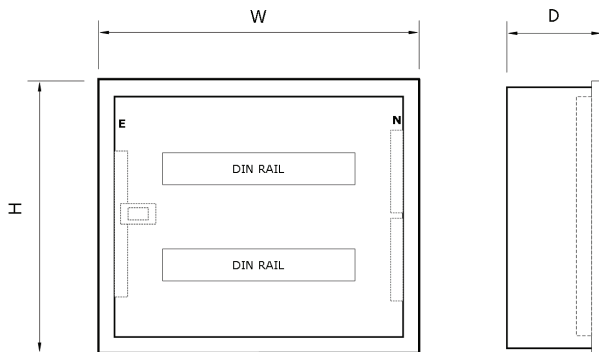

### DIMENSIONS

Model	1 row	H	W	D
VM-DBM 8M	8 way	275	298	110
VM-DBM 13M	13 way	275	387	110
VM-DBM 18M	18 way	275	475	110

Model	2 row	H	W	D
VM-DBM 26M	13 way	380	387	110
VM-DBM 36M	18 way	380	475	110

# METAL DISTRIBUTION BOX

Model	3 row	H	W	D
VM-DBM 39M	13 way	275	387	110
VM-DBM 48M	16 way	540	440	110
VM-DBM 54M	18 way	530	475	110

Model	4 row	H	W	D
VM-DBM 52M	13 way	680	387	110
VM-DBM 72M	18 way	680	475	110

Model	5 row	H	W	D
-	13 way	-	-	-
VM-DBM 90M	18 way	830	475	110

Model	7 row	H	W	D
-	13 way	-	-	-
VM-DBM 126M	18 way	1125	475	130

Model	6 row	H	W	D
-	13 way	-	-	-
VM-DBM 108M	18 way	975	475	130

**AUTHORISED DEALER :**