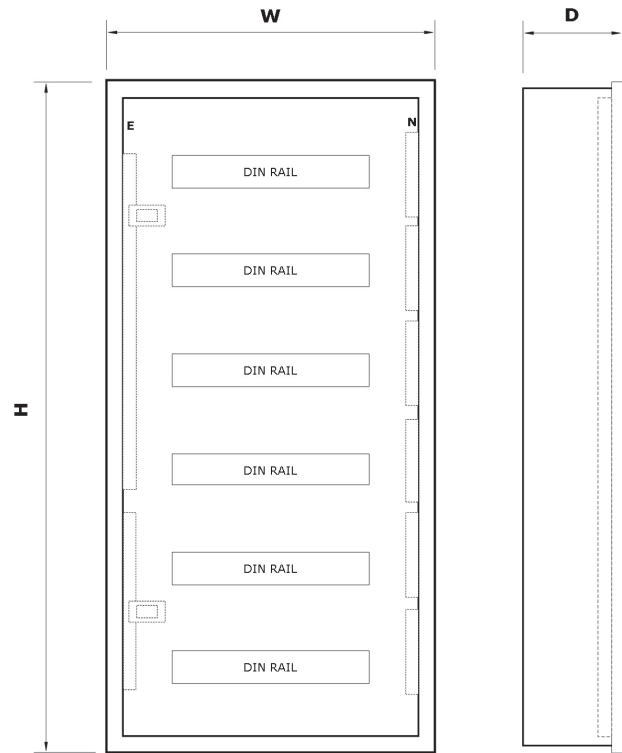

### DIMENSIONS

Model	1 row	H	W	D
VM-DBM 8M	8 way	275	298	110
VM-DBM 13M	13 way	275	387	110
VM-DBM 18M	18 way	275	475	110

Model	2 row	H	W	D
VM-DBM 26M	13 way	380	387	110
VM-DBM 36M	18 way	380	475	110

# METAL DISTRIBUTION BOX

Model	3 row	H	W	D
VM-DBM 39M	13 way	275	387	110
VM-DBM 48M	16 way	540	440	110
VM-DBM 54M	18 way	530	475	110

Model	4 row	H	W	D
VM-DBM 52M	13 way	680	387	110
VM-DBM 72M	18 way	680	475	110

Model	5 row	H	W	D
-	13 way	-	-	-
VM-DBM 90M	18 way	830	475	110

Model	7 row	H	W	D
-	13 way	-	-	-
VM-DBM 126M	18 way	1125	475	130

Model	6 row	H	W	D
-	13 way	-	-	-
VM-DBM 108M	18 way	975	475	130

**AUTHORISED DEALER :**