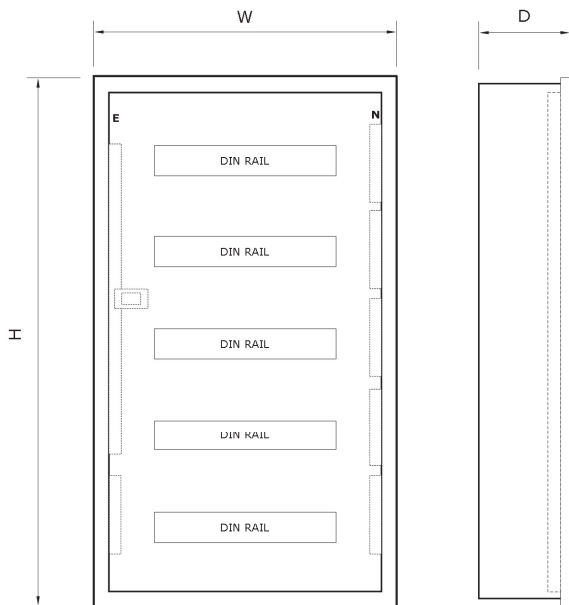

### DIMENSIONS

Model	1 row	H	W	D
VM-DBM 8M	8 way	275	298	110
VM-DBM 13M	13 way	275	387	110
VM-DBM 18M	18 way	275	475	110

Model	2 row	H	W	D
VM-DBM 26M	13 way	380	387	110
VM-DBM 36M	18 way	380	475	110

# METAL DISTRIBUTION BOX

Model	3 row	H	W	D
VM-DBM 39M	13 way	275	387	110
VM-DBM 48M	16 way	540	440	110
VM-DBM 54M	18 way	530	475	110

Model	4 row	H	W	D
VM-DBM 52M	13 way	680	387	110
VM-DBM 72M	18 way	680	475	110

Model	5 row	H	W	D
-	13 way	-	-	-
VM-DBM 90M	18 way	830	475	110

Model	7 row	H	W	D
-	13 way	-	-	-
VM-DBM 126M	18 way	1125	475	130

Model	6 row	H	W	D
-	13 way	-	-	-
VM-DBM 108M	18 way	975	475	130

**AUTHORISED DEALER :**