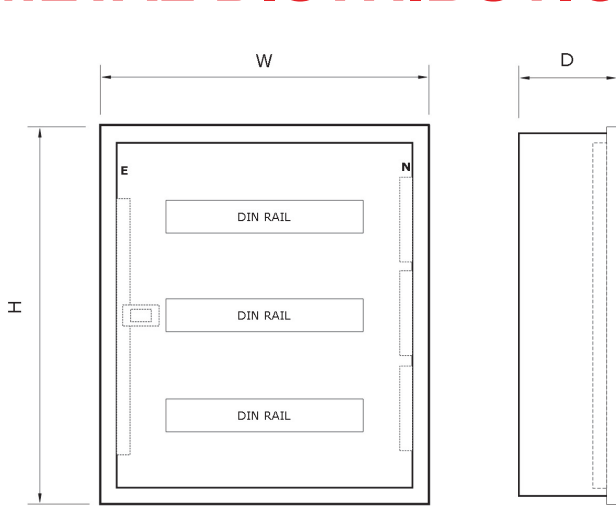

### DIMENSIONS

Model	1 row	H	W	D
VM-DBM 8M	8 way	275	298	110
VM-DBM 13M	13 way	275	387	110
VM-DBM 18M	18 way	275	475	110

Model	2 row	H	W	D
VM-DBM 26M	13 way	380	387	110
VM-DBM 36M	18 way	380	475	110

# METAL DISTRIBUTION BOX

Model	3 row	H	W	D
VM-DBM 39M	13 way	275	387	110
VM-DBM 48M	16 way	540	440	110
VM-DBM 54M	18 way	530	475	110

Model	4 row	H	W	D
VM-DBM 52M	13 way	680	387	110
VM-DBM 72M	18 way	680	475	110

Model	5 row	H	W	D
-	13 way	-	-	-
VM-DBM 90M	18 way	830	475	110

Model	7 row	H	W	D
-	13 way	-	-	-
VM-DBM 126M	18 way	1125	475	130

Model	6 row	H	W	D
-	13 way	-	-	-
VM-DBM 108M	18 way	975	475	130

**AUTHORISED DEALER :**